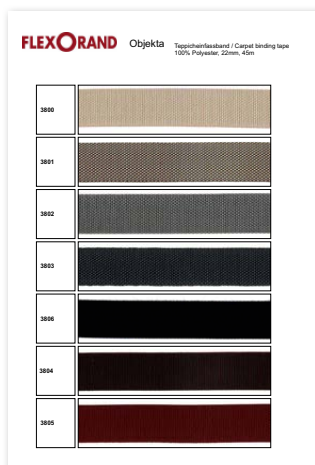

Farbbezeichnung	Bestellnummer	Farbbezeichnung	Bestellnummer
 grau	450040-111	 tanne	450040-121
 hellgrau	450040-112	 neptun	450040-122
 hellblau	450040-113	 ozean	450040-123
 hellgrau	450040-114	 mais	450040-124
 dunkelmauve	450040-115	 banane	450040-125
 blau	450040-116	 blut	450040-126
 altrosa	450040-117	 aqua	450040-127
 grün	450040-118	 leinen	450040-130
 grasgrün	450040-119	 schlamm	450040-131
 opal	450040-120	 anthrazit	450040-132

QUICKSTEP 22 MM ERGÄNZUNGSFARBEN

Quickstep 22 mm Ergänzungsfarben

Quickstep Teppicheinfassband, 22 mm, 11 Ergänzungsfarben, Einfassband in Garnoptik (32 % Baumwolle, 68 % Polyester). 45 m pro Rolle.

Farbkarte Quickstep 22 mm Ergänzungsfarben

Aktuelle Ergänzungsfarbkarte Quickstep Teppicheinfassband, 22 mm mit 11 Originalmustern.

Farbkarte Quickstep Ergänzungsfarben **Bestellnummer** 450040-999

 leinen	450040-130
 aubergine	450040-133
 beere	450040-134
 bambus	450040-135
 lindgrün	450040-136
 papaya	450040-137
 sky	450040-138
 cobalt	450040-139
 himmelblau	450040-140
 warmorange	450040-141
 sonnengelb	450040-142

Farbkarte Objekta

Aktuelle Farbkarte Objekta Teppicheinfassband, 22 mm mit 7 Originalmustern.

Bestellnummer

Farbkarte
Objekta **450042-000**

Farbbezeichnung

Bestellnummer

	beige	450042-3800
	kork	450042-3801
	kiesel	450042-3802
	anthrazit	450042-3803
	braun	450042-3804
	bordeaux	450042-3805
	schwarz	450042-3806