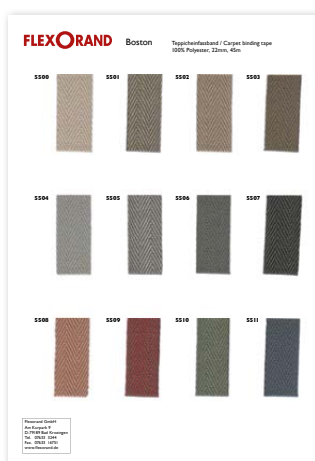

Farbbezeichnung	Bestellnummer
 grasgrün	450034-4800
 hellgrün	450034-4801
 hellblau	450034-4802
 himmelblau	450034-4803
 ozean	450034-4804
 blut	450034-4805
 rot	450034-4806
 orange	450034-4807
 altgold	450034-4808
 gelb	450034-4809
 marmor	450034-4810
 khaki	450034-4811
 braun	450034-4812

Farbbezeichnung	Bestellnummer
 kaffee	450034-4813
 backstein	450034-4814
 hellgrau	450034-4815
 asphalt	450034-4816
 graphitschwarz	450034-4817
 mausgrau	450034-4818
 granitgrau	450034-4819

Farbkarte Tallinn

Aktuelle Farbkarte Tallinn
Teppicheinfassband, 22 mm
mit 20 Originalmustern.

Bestellnummer

Farbkarte
Tallinn

450034-000

Boston Teppicheinfassband, 22 mm, 100 % Polyester

Geeignet für abgepasste Teppiche, Sockelleisten, aber auch für stark begangene Abschlüsse im Flurbereich und auf Treppen, erhältlich in 12 aktuellen Farben. 45 m pro Rolle.

Farbkarte Boston

Aktuelle Farbkarte Boston
Teppicheinfassband, 22 mm
mit 12 Originalmustern.

Farbkarte
Boston **Bestellnummer**
450033-000

Farbbezeichnung

Bestellnummer

	sand	450033-5500
	eiche	450033-5501
	hellbraun	450033-5502
	braun	450033-5503
	kiesel	450033-5504
	granit	450033-5505
	grau	450033-5506
	anthrazit	450033-5507
	kupfer	450033-5508
	rot	450033-5509
	resedagrün	450033-5510
	blau	450033-5511