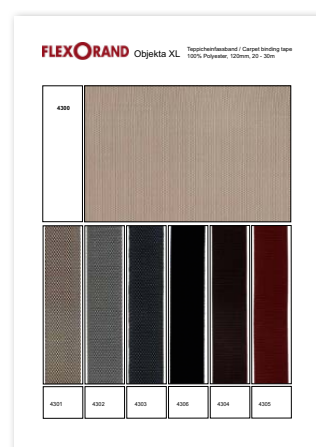

Atlanta Teppicheinfassband, 120 mm

100 % Baumwolle in 15 Farben bzw. Farbkombinationen.
30 m pro Rolle.

	Farbbezeichnung	Bestellnummer
	roh/schilf	450046-1200
	roh/beige	450046-1201
	beige/schilf	450046-1202
	anthrazit/beige	450046-1203
	braun/beige	450046-1204
	braun/schwarz	450046-1205
	roh/anthrazit	450046-1206
	grau/anthrazit	450046-1207
	schwarz/grau	450046-1208
	anthrazit/schwarz	450046-1209
	blau/grau	450046-1210
	grün/schwarz	450046-1212
	terracotta/braun	450046-1213
	kiwi/tanne	450046-1214
	rost/bordeaux	450046-1215

Cottona Teppicheinfassband, 120 mm

100 % Baumwolle in 14 Farben. 30 m pro Rolle.

	Farbbezeichnung	Bestellnummer
	roh	450045-1000
	schilf	450045-1001
	beige	450045-1002
	braun	450045-1003
	bordeaux	450045-1004
	grau	450045-1005
	anthrazit	450045-1006
	schwarz	450045-1007
	marine	450045-1008
	tanne	450045-1009
	kiwi	450045-1010
	orange	450045-1011
	terracotta	450045-1012
	rotschilf	450045-1099

Farbkarte

Atlanta/Cottona

Aktuelle Farbkarte Atlanta/
Cottona Teppicheinfassband
120 mm mit Originalmustern
in 29 Farben bzw. Farbkombi-
nationen.

	Bestellnummer
Breitband-Musterbügel Atlanta	450046-999
Breitband-Musterbügel Cottona	450045-999
Farbkarte Atlanta/Cottona	450045-000

Farbkarte Objekta XL

Aktuelle Farbkarte Teppicheinfassband Objekta XL 120 mm in 7 Farben.

Breitband-Musterbügel Objekta XL

Praktische Auswahlhilfe der Teppicheinfassband-Qualität Objekta XL in 120 mm Breite in kompakter Präsentationsform. Bequemes Auswählen des Farbtones und der Bandqualität.