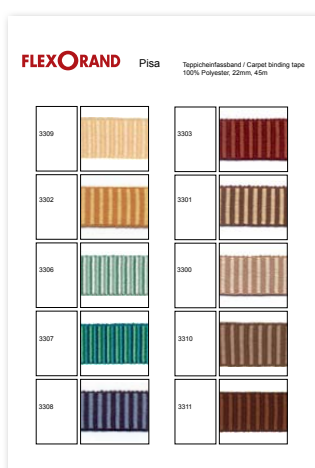

Aktuelle Ergänzungsfarbkarte Quickstep Teppicheinfassband, 22 mm mit 11 Originalmustern.

Farbkarte Quickstep Ergänzungsfarben **Bestellnummer** 450040-999

 leinen	450040-130
 aubergine	450040-133
 beere	450040-134
 bambus	450040-135
 lindgrün	450040-136
 papaya	450040-137
 sky	450040-138
 cobalt	450040-139
 himmelblau	450040-140
 warmorange	450040-141
 sonnengelb	450040-142

Farbkarte Objekta

Aktuelle Farbkarte Objekta Teppicheinfassband, 22 mm mit 7 Originalmustern.

Bestellnummer

Farbkarte
Objekta **450042-000**

Farbbezeichnung

Bestellnummer

	beige	450042-3800
	kork	450042-3801
	kiesel	450042-3802
	anthrazit	450042-3803
	braun	450042-3804
	bordeaux	450042-3805
	schwarz	450042-3806

Farbkarte Dublin

Aktuelle Farbkarte Dublin
Teppicheinfassband, 22 mm
mit 16 Originalmustern.

Farbkarte
Dublin **Bestellnummer**
450035-000

Farbbezeichnung

Bestellnummer

	offwhite	450035-4200
	sand	450035-4201
	beige	450035-4202
	khaki	450035-4203
	hellbraun	450035-4204
	braun	450035-4205
	dunkelgrau	450035-4206
	schwarz	450035-4207
	mais	450035-4208
	hellgrün	450035-4209
	mauve	450035-4210
	afghanrot	450035-4211
	hellgrau	450035-4212
	blaugrau	450035-4213
	petrol	450035-4214
	marine	450035-4215

Pisa Teppicheinfassband, 22 mm

Pisa Einfassband, 22 mm aus 100 % Polyester. Wie mit breiten Bordüren setzen sie Akzente. Pisa bietet dem Gestalter mehr kreativen Spielraum. Die Zweifarbigkeit unterstützt die Individualität der Einfassung und eröffnet neue Möglichkeiten bei den Farbkombinationen. In 10 Farbkombinationen lieferbar. 45 m pro Rolle.