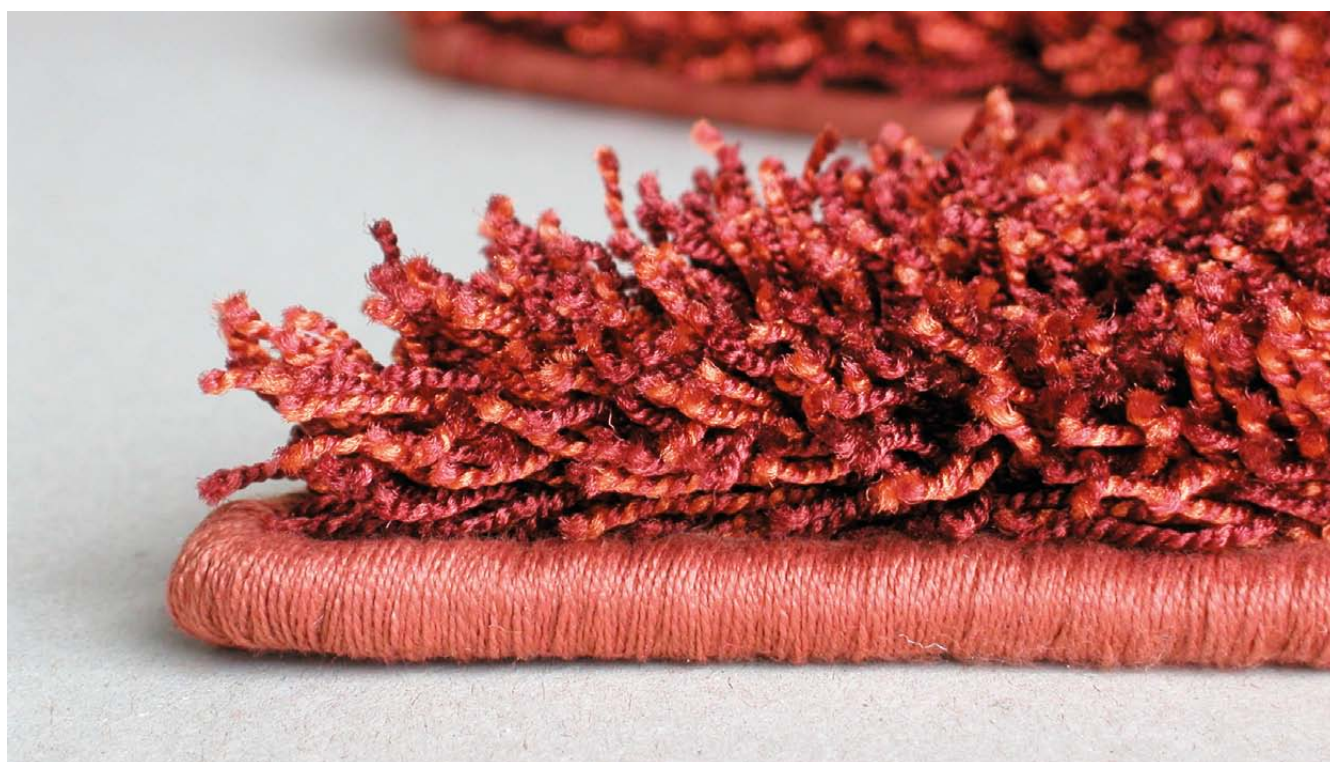

ERNST DIEKGRAEFE

Musterfächer 22 mm

Repräsentativer Farbfächer in attraktiver Magnetverschluss-Box. Beinhaltet 160 Originalmuster von Teppich-Einfassbändern; alle Farben der Qualitäten Quickstep, Pisa, Objekta, Ontario und Dublin auf einen Blick.

Bestellnummer

Musterfächer 22 mm **700001**

Farbkarte Quickstep

Aktuelle Farbkarte Quickstep Teppicheinfassband 22 mm mit Originalmustern.

Quickstep Teppicheinfassband 22 mm

Quickstep Teppicheinfassband, 22 mm, 45 m pro Rolle, in Garnoptik (32 % Baumwolle, 68 % Polyester), vielseitig einsetzbare Qualität. Außen- und Innenecken, Rundungen und Übergänge bzw. Abschlüsse lassen sich sehr gut verarbeiten. Riesige Farbauswahl bei 115 Farben und wechselnder Ergänzungs-Farbkarte.