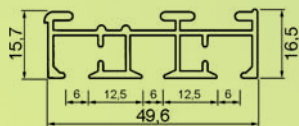

RailLine alu silber

FlächenvorhangSystem

unverb. VK
€ (inkl. MwSt.)

Wandträger auch in schwarz erhältlich
kurz: 788760 / lang: 788761