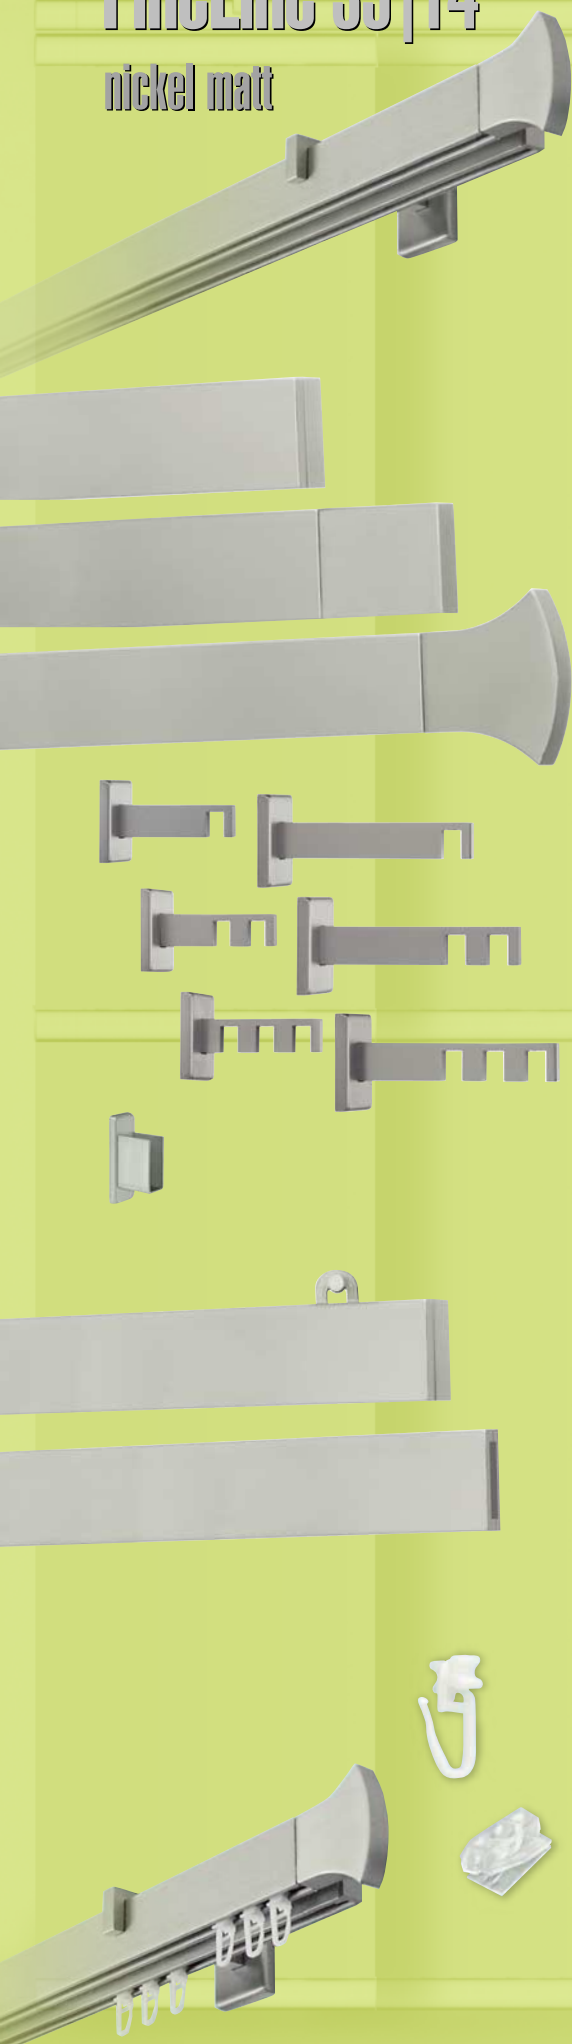

FineLine 35 | 14

nickel matt

Art.-Nr.	Artikel-Bezeichnung	VE	unverb. VK € (inkl. MwSt.)
Aluminium-Innenlaufschiene nickel-matt			
35 x 14 mm, 6 mm-Lauf			
798702	Länge 160 cm	1 Stück 5 Stück	49,15/St.
798703	Länge 200 cm	1 Stück 5 Stück	61,35/St.
798704	Länge 240 cm	1 Stück 5 Stück	73,80/St.
798705	Länge 360 cm	1 Stück 5 Stück	109,75/St.
798706	Länge 600 cm	1 Stück 5 Stück	192,20/St.
Endstücke nickel-matt			
798820	»Endkappe«	1 Paar 5 Paar	16,50/Pa.
798821	»Quadrat«	1 Paar 5 Paar	23,00/Pa.
798822	»Trapez abgerundet«	1 Paar 5 Paar	36,50/Pa.
Träger nickel-matt			
798804	1-Lauf, WA 9,0 cm	1 Paar 5 Paar	28,90/Pa.
798805	1-Lauf, WA 13,5 cm	1 Paar 5 Paar	32,50/Pa.
798806	2-Lauf, WA 6,0 / 9,0 cm	1 Paar 5 Paar	31,70/Pa.
798807	2-Lauf, WA 10,5 / 13,5 cm	1 Paar 5 Paar	35,00/Pa.
798808	3-Lauf, WA 3,0 / 6,0 / 9,0 cm	1 Paar 5 Paar	34,40/Pa.
798809	3-Lauf, WA 7,5 / 10,5 / 13,5 cm	1 Paar 5 Paar	37,70/Pa.
798810	Wandlager nickel-matt	1 Stück	9,30/St.

Aluminium-Flächenvorhangtechnik FineLine

Paneelwagen

nickel-matt
35 x 14mm Alu-Profil mit Endkappen, 3 Rollen für 6mm-Läufe,
mit Klettband zur Befestigung der Stoffbahn

798845	Länge 60 cm	1 Stück	27,50/St.

Beschwerungsleiste

nickel-matt
35 x 8mm Alu-Profil mit Magnet – auch als Griffleiste einsetzbar

798846	Länge 60 cm	1 Stück	26,50/St.

Gardinentechnik

X-Gleiter

mit Faltenleghaken, weiß

104 804	für 6 mm Laufbreite	100 Stück	0,18/St.

Zwischen- und Endfeststeller

transparent

106 015	für 6 mm Laufbreite	100 Stück	0,29/St.