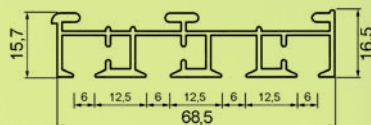

RailLine alu silber

FlächenvorhangSystem

unverb. VK
€ (inkl. MwSt.)

Wandträger auch in schwarz erhältlich
kurz: 788760 / lang: 788761