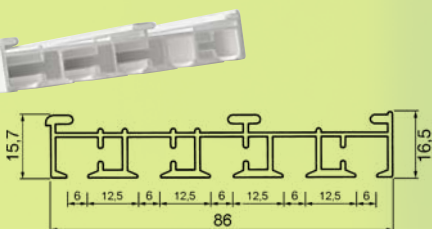

Art.-Nr.	Artikel-Bezeichnung	VE	
3 Lauf Aluminium-Innenlaufschiene weiß 6 mm-Lauf			
788702	Länge 160 cm	1 Stück 5 Stück	32,90/St.
788701	Länge 210 cm	1 Stück 5 Stück	41,40/St.
788709	Länge 260 cm	1 Stück 5 Stück	49,50/St.
788706	Länge 600 cm	1 Stück 5 Stück	120,50/St.
4 Lauf Aluminium-Innenlaufschiene weiß 6 mm-Lauf			
788705	Länge 160 cm	1 Stück 5 Stück	39,00/St.
788703	Länge 210 cm	1 Stück 5 Stück	54,60/St.
788711	Länge 260 cm	1 Stück 5 Stück	61,50/St.
5 Lauf Aluminium-Innenlaufschiene weiß 6 mm-Lauf			
788704	Länge 260 cm	1 Stück 5 Stück	81,50/St.
788708	Länge 580 cm	1 Stück 5 Stück	178,50/St.
Endkappe weiß			
788720	3-Lauf	100 Stück	0,95/St.
788722	4-Lauf	100 Stück	1,00/St.
788726	5-Lauf	100 Stück	1,05/St.
Wandträger weiß			
788740	kurz, WA 6,5 bis 12,5 cm	1 Stück 5 Stück	21,60/St.
788741	lang, WA 6,5 bis 18,5 cm	1 Stück 5 Stück	32,50/St.
Deckenclip weiß			
788728	3/4-Lauf	100 Stück	0,95/St.
788730	5-Lauf	100 Stück	1,00/St.
788733	Profilverbinder verzinkt	1 Stück	5,20/St.
Paneltechnik Set »Alu-Acryl« weiß Klettband, Endkappen mit Mitnehmern, Beschwerungsstab transparent, X-Gleiter für 6 mm Alu-Lauf und Rollen für 4 mm Kunststoff-Lauf			
698851	Länge 60 cm	1 Set	11,90/Set
Paneltechnik Set »Alu rund« weiß Panelwagen + Beschwerungsleiste klappbar zum Festklebmen der Stoffbahn, integrierter Klebestreifen zur zusätzlichen Fixierung, Endkappen, Gleiter für 6 mm Alu-Lauf			
698854	Länge 60 cm	1 Set	25,20/Set