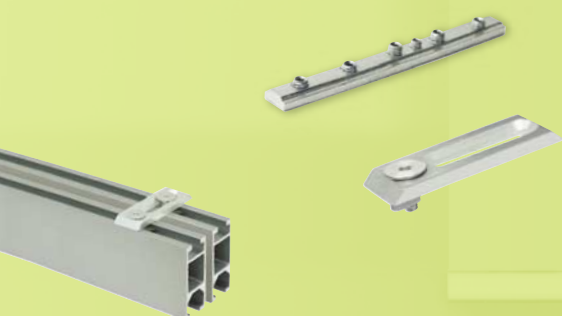

100609	Profilverbinder	1 Stück	5,10/St.
Deckenträger nickel-matt			
798840	für 1- und 2-Lauf	1 Paar	7,15/Pa.