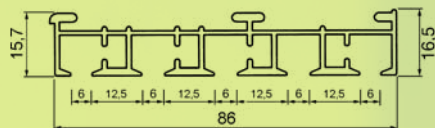

RailLine alu silber

FlächenvorhangSystem

unverb. VK
€ (inkl. MwSt.)

Wandträger auch in schwarz erhältlich
kurz: 788760 / lang: 788761