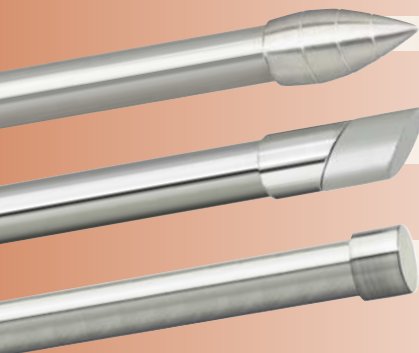

Endstücke 16mm

Art.-Nr.	Bezeichnung	Blisterinhalt	unverb. VK € (inkl. MwSt.)
698218	Ellipse	1 Paar	11,90/Bli.
698219	Diagonal	1 Paar	11,90/Bli.
698210	Endkappe	1 Paar	5,99/Bli.