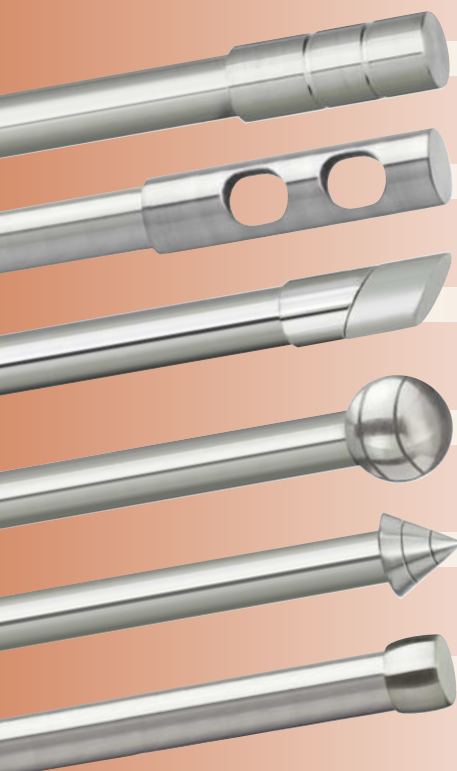

Edelstahl Optik – Zylinder mit Rillen

| Art.-Nr. | Länge | VE | unverb. VK € (inkl. MwSt.) |
|----------|--------|---------|----------------------------|
| 9698301 | 120 cm | 4 Stück | 49,80/St. |
| 9698302 | 160 cm | 4 Stück | 60,50/St. |
| 9698303 | 200 cm | 4 Stück | 67,50/St. |
| 9698304 | 240 cm | 4 Stück | 83,50/St. |

Edelstahl
Optik

Zubehör 20mm

609 524

609 525

604 804

| Art.-Nr. | Bezeichnung | Blisterinhalt | unverb. VK € (inkl. MwSt.) |
|----------|--|---------------|----------------------------|
| 609522 | Träger 1-Lauf Innenlauf, WA 7,5 cm | 2 Stück | 23,80/Bli. |
| 609524 | Träger 2-Lauf Innenlauf, WA 5,5 / 10,5 cm | 2 Stück | 46,40/Bli. |
| 698206 | Trägerverlängerung 5 cm | 1 Stück | 9,95/Bli. |
| 698525 | Wandlager | 1 Paar | 21,20/Bli. |
| 604804 | X-Gleiter mit Faltenleghaken 6 mm | 20 Stück | 2,90/Bli. |

Endstücke 20mm

| Art.-Nr. | Bezeichnung | Blisterinhalt | unverb. VK € (inkl. MwSt.) |
|----------|-------------------------------|---------------|----------------------------|
| 609520 | Zylinder mit Rillen | 1 Paar | 14,70/Bli. |
| 609526 | Zylinder mit Öffnungen | 1 Paar | 14,60/Bli. |
| 609529 | Diagonal | 1 Paar | 14,60/Bli. |
| 609528 | Kugel mit Rillen | 1 Paar | 10,50/Bli. |
| 609527 | Kegel mit Rillen | 1 Paar | 10,50/Bli. |
| 698209 | Endkappe | 1 Paar | 5,20/Bli. |