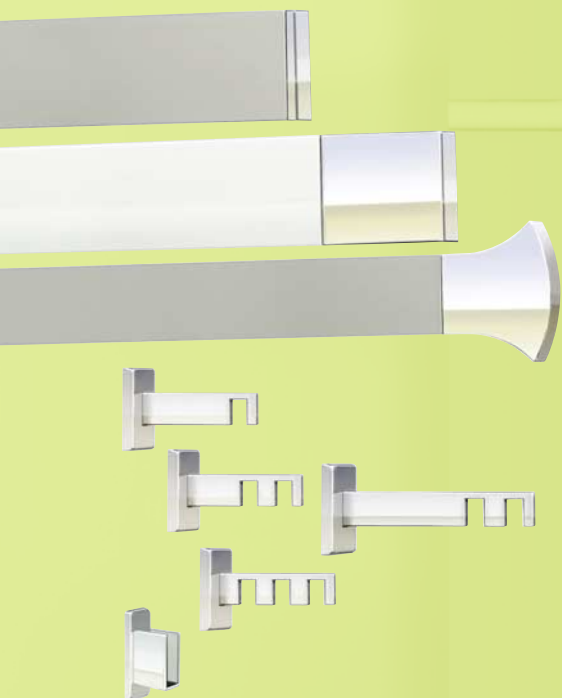

Art.-Nr.	Artikel-Bezeichnung	VE	unverb. VK € (inkl. MwSt.)
Aluminium-Innenlaufschiene weiß 35 x 14 mm, 6 mm-Lauf			
798832	Länge 160 cm	1 Stück 5 Stück	49,20/St.
798833	Länge 200 cm	1 Stück 5 Stück	61,40/St.
798834	Länge 240 cm	1 Stück 5 Stück	73,60/St.
798835	Länge 360 cm	1 Stück 5 Stück	109,80/St.
Endstücke weiß			
798850	»Endkappe«	1 Paar 5 Paar	16,50/Pa.
798851	»Quadrat«	1 Paar 5 Paar	23,00/Pa.
Träger weiß			
798860	1-Lauf, WA 9,0 cm	1 Paar 5 Paar	28,90/Pa.
798861	2-Lauf, WA 6,0 / 9,0 cm	1 Paar 5 Paar	31,70/Pa.
798862	3-Lauf, WA 3,0 / 6,0 / 9,0 cm	1 Paar 5 Paar	35,00/Pa.

chrom

Endstücke chrom			
798855	»Endkappe«	1 Paar 5 Paar	16,50/Pa.
798852	»Quadrat«	1 Paar 5 Paar	23,00/Pa.
798856	»Trapez abgerundet«	1 Paar 5 Paar	36,50/Pa.
Träger chrom			
798870	1-Lauf, WA 9,0 cm	1 Paar 5 Paar	28,90/Pa.
798872	2-Lauf, WA 6,0 / 9,0 cm	1 Paar 5 Paar	31,70/Pa.
798873	2-Lauf, WA 10,5 / 13,5 cm	1 Paar 5 Paar	35,00/Pa.
798874	3-Lauf, WA 3,0 / 6,0 / 9,0 cm	1 Paar 5 Paar	34,40/Pa.
798876	Wandlager chrom	1 Stück	9,30/St.