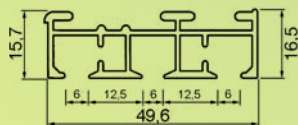

Art.-Nr.	Artikel-Bezeichnung	VE	
3 Lauf Aluminium-Innenlaufschiene weiß 6 mm-Lauf			
788702	Länge 160 cm	1 Stück 5 Stück	32,90/St.
788701	Länge 210 cm	1 Stück 5 Stück	41,40/St.
788709	Länge 260 cm	1 Stück 5 Stück	49,50/St.
788706	Länge 600 cm	1 Stück 5 Stück	120,50/St.
4 Lauf Aluminium-Innenlaufschiene weiß 6 mm-Lauf			
788705	Länge 160 cm	1 Stück 5 Stück	39,00/St.
788703	Länge 210 cm	1 Stück 5 Stück	54,60/St.
788711	Länge 260 cm	1 Stück 5 Stück	61,50/St.
5 Lauf Aluminium-Innenlaufschiene weiß 6 mm-Lauf			
788704	Länge 260 cm	1 Stück 5 Stück	81,50/St.
788708	Länge 580 cm	1 Stück 5 Stück	178,50/St.
Endkappe weiß			
788720	3-Lauf	100 Stück	0,95/St.
788722	4-Lauf	100 Stück	1,00/St.
788726	5-Lauf	100 Stück	1,05/St.
Wandträger weiß			
788740	kurz, WA 6,5 bis 12,5 cm	1 Stück 5 Stück	21,60/St.
788741	lang, WA 6,5 bis 18,5 cm	1 Stück 5 Stück	32,50/St.
Deckenclip weiß			
788728	3/4-Lauf	100 Stück	0,95/St.
788730	5-Lauf	100 Stück	1,00/St.
788733	Profilverbinder verzinkt	1 Stück	5,20/St.
Paneltechnik Set »Alu-Acryl« weiß Klettband, Endkappen mit Mitnehmern, Beschwerungsstab transparent, X-Gleiter für 6 mm Alu-Lauf und Rollen für 4 mm Kunststoff-Lauf			
698851	Länge 60 cm	1 Set	11,90/Set
Paneltechnik Set »Alu rund« weiß Panelwagen + Beschwerungsleiste klappbar zum Festklebmen der Stoffbahn, integrierter Klebestreifen zur zusätzlichen Fixierung, Endkappen, Gleiter für 6 mm Alu-Lauf			
698854	Länge 60 cm	1 Set	25,20/Set