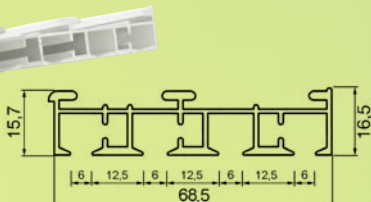

Art.-Nr.	Artikel-Bezeichnung	VE	
3 Lauf Aluminium-Innenlaufschiene weiß 6 mm-Lauf			
788702	Länge 160 cm	1 Stück 5 Stück	32,90/St.
788701	Länge 210 cm	1 Stück 5 Stück	41,40/St.
788709	Länge 260 cm	1 Stück 5 Stück	49,50/St.
788706	Länge 600 cm	1 Stück 5 Stück	120,50/St.
4 Lauf Aluminium-Innenlaufschiene weiß 6 mm-Lauf			
788705	Länge 160 cm	1 Stück 5 Stück	39,00/St.
788703	Länge 210 cm	1 Stück 5 Stück	54,60/St.
788711	Länge 260 cm	1 Stück 5 Stück	61,50/St.
5 Lauf Aluminium-Innenlaufschiene weiß 6 mm-Lauf			
788704	Länge 260 cm	1 Stück 5 Stück	81,50/St.
788708	Länge 580 cm	1 Stück 5 Stück	178,50/St.
Endkappe weiß			
788720	3-Lauf	100 Stück	0,95/St.
788722	4-Lauf	100 Stück	1,00/St.
788726	5-Lauf	100 Stück	1,05/St.
Wandträger weiß			
788740	kurz, WA 6,5 bis 12,5 cm	1 Stück 5 Stück	21,60/St.
788741	lang, WA 6,5 bis 18,5 cm	1 Stück 5 Stück	32,50/St.
Deckenclip weiß			
788728	3/4-Lauf	100 Stück	0,95/St.
788730	5-Lauf	100 Stück	1,00/St.
788733	Profilverbinder verzinkt	1 Stück	5,20/St.
Paneltechnik Set »Alu-Acryl« weiß Klettband, Endkappen mit Mitnehmern, Beschwerungsstab transparent, X-Gleiter für 6 mm Alu-Lauf und Rollen für 4 mm Kunststoff-Lauf			
698851	Länge 60 cm	1 Set	11,90/Set
Paneltechnik Set »Alu rund« weiß Panelwagen + Beschwerungsleiste klappbar zum Festklebmen der Stoffbahn, integrierter Klebestreifen zur zusätzlichen Fixierung, Endkappen, Gleiter für 6 mm Alu-Lauf			
698854	Länge 60 cm	1 Set	25,20/Set